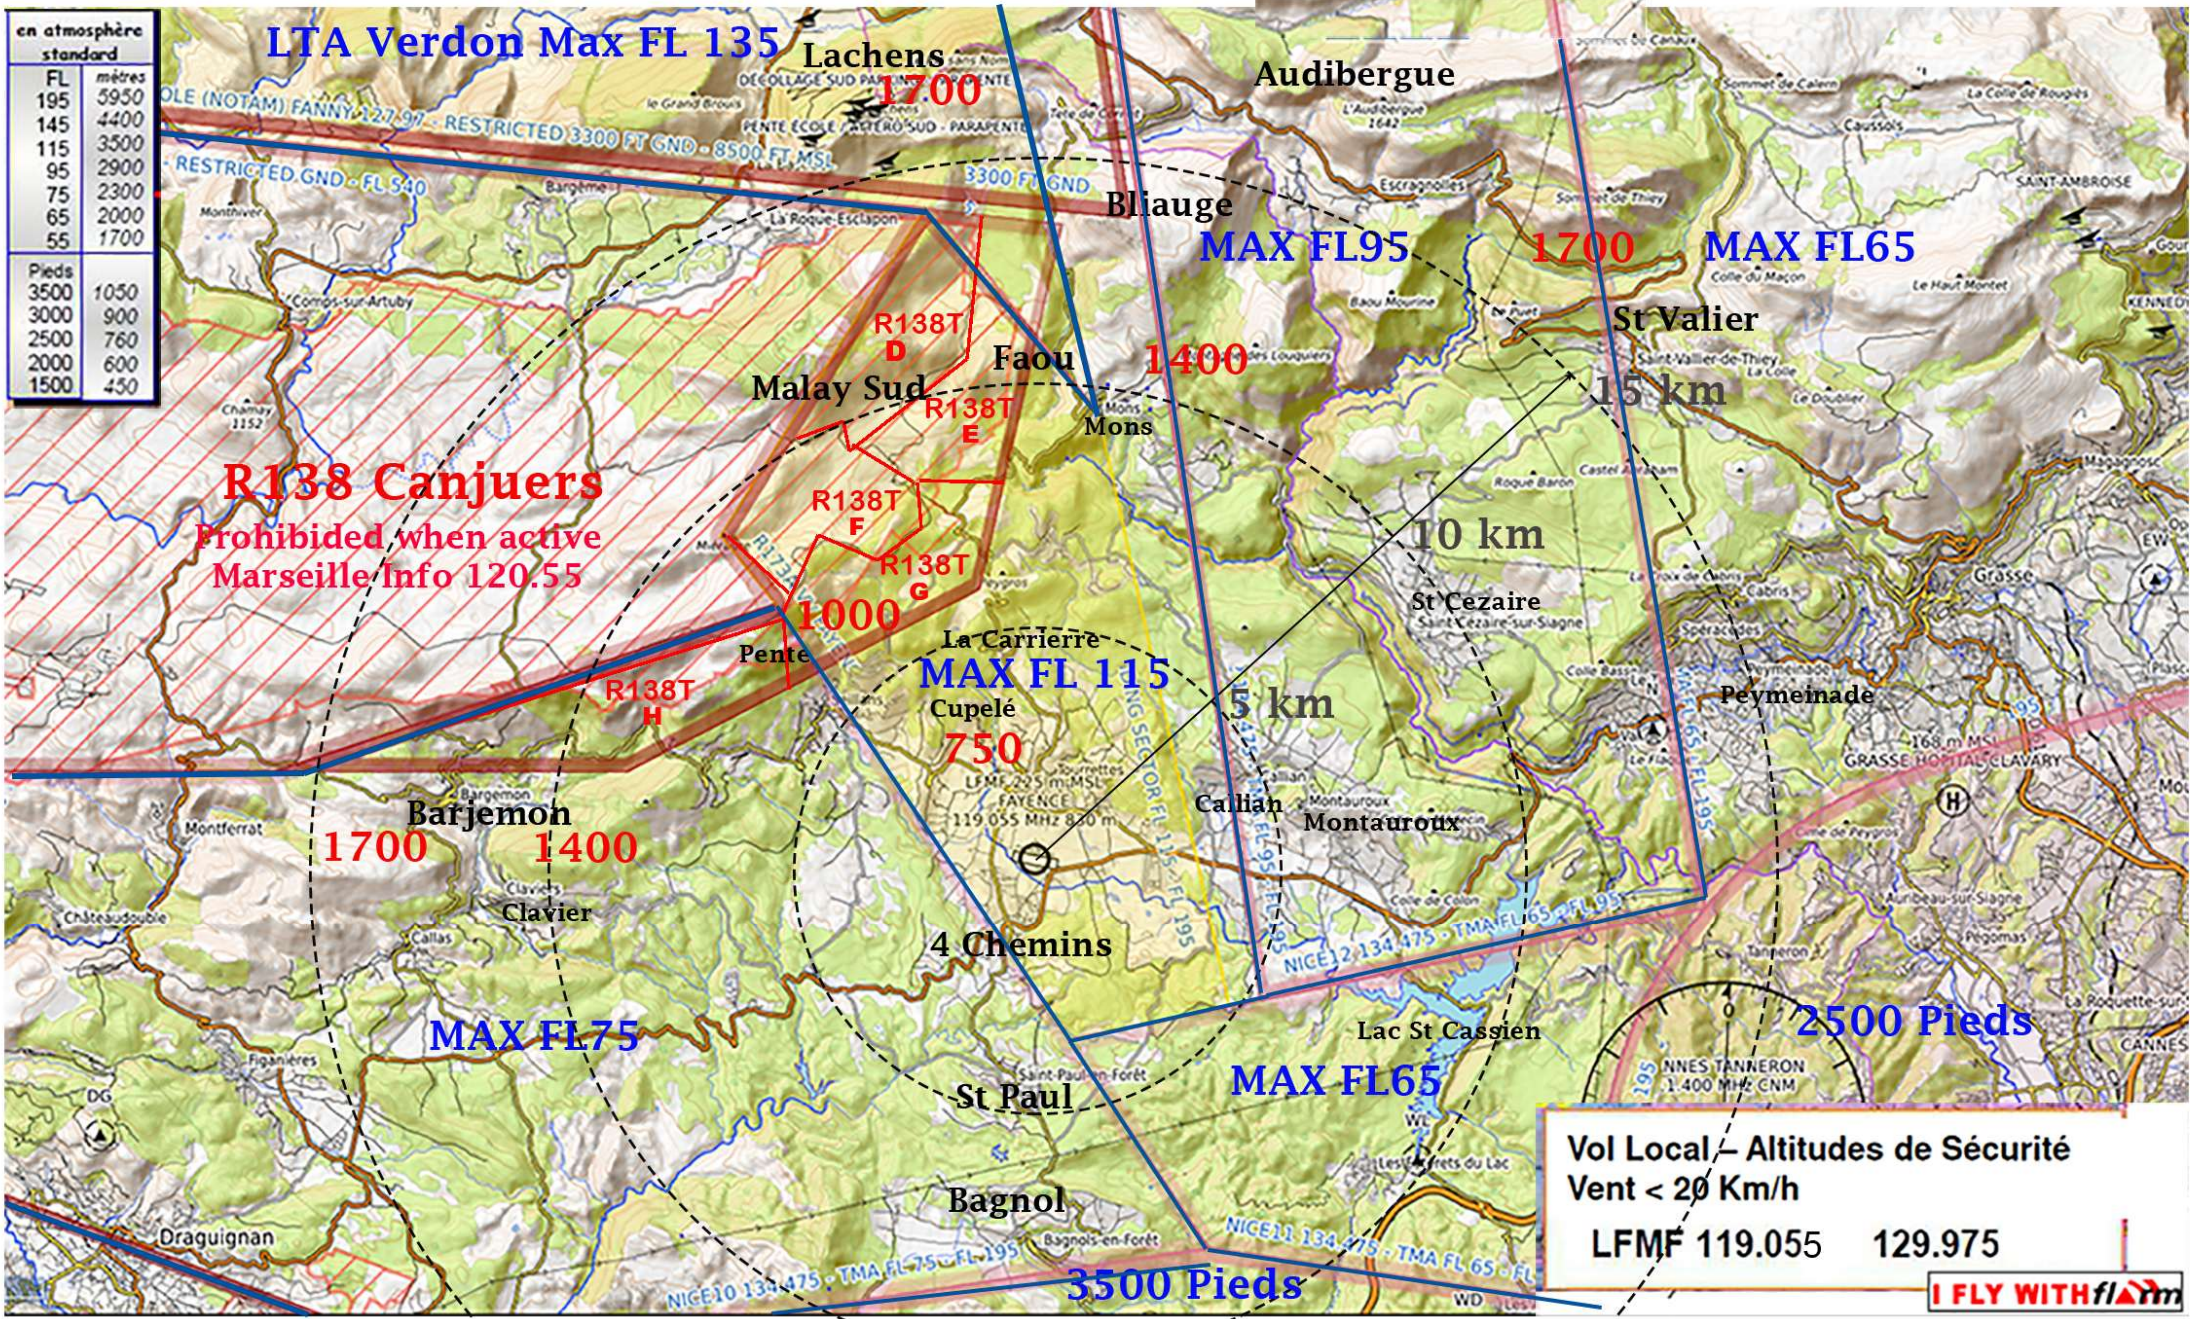

en atmosphère standard	
FL	mètres
195	5950
145	4400
115	3500
95	2900
75	2300
65	2000
55	1700
Pieds	
3500	1050
3000	900
2500	760
2000	600
1500	450

**Vol Local - Altitudes de Sécurité**  
 Vent < 20 Km/h  
 LFMF 119.055 129.975  
 I FLY WITH flarm